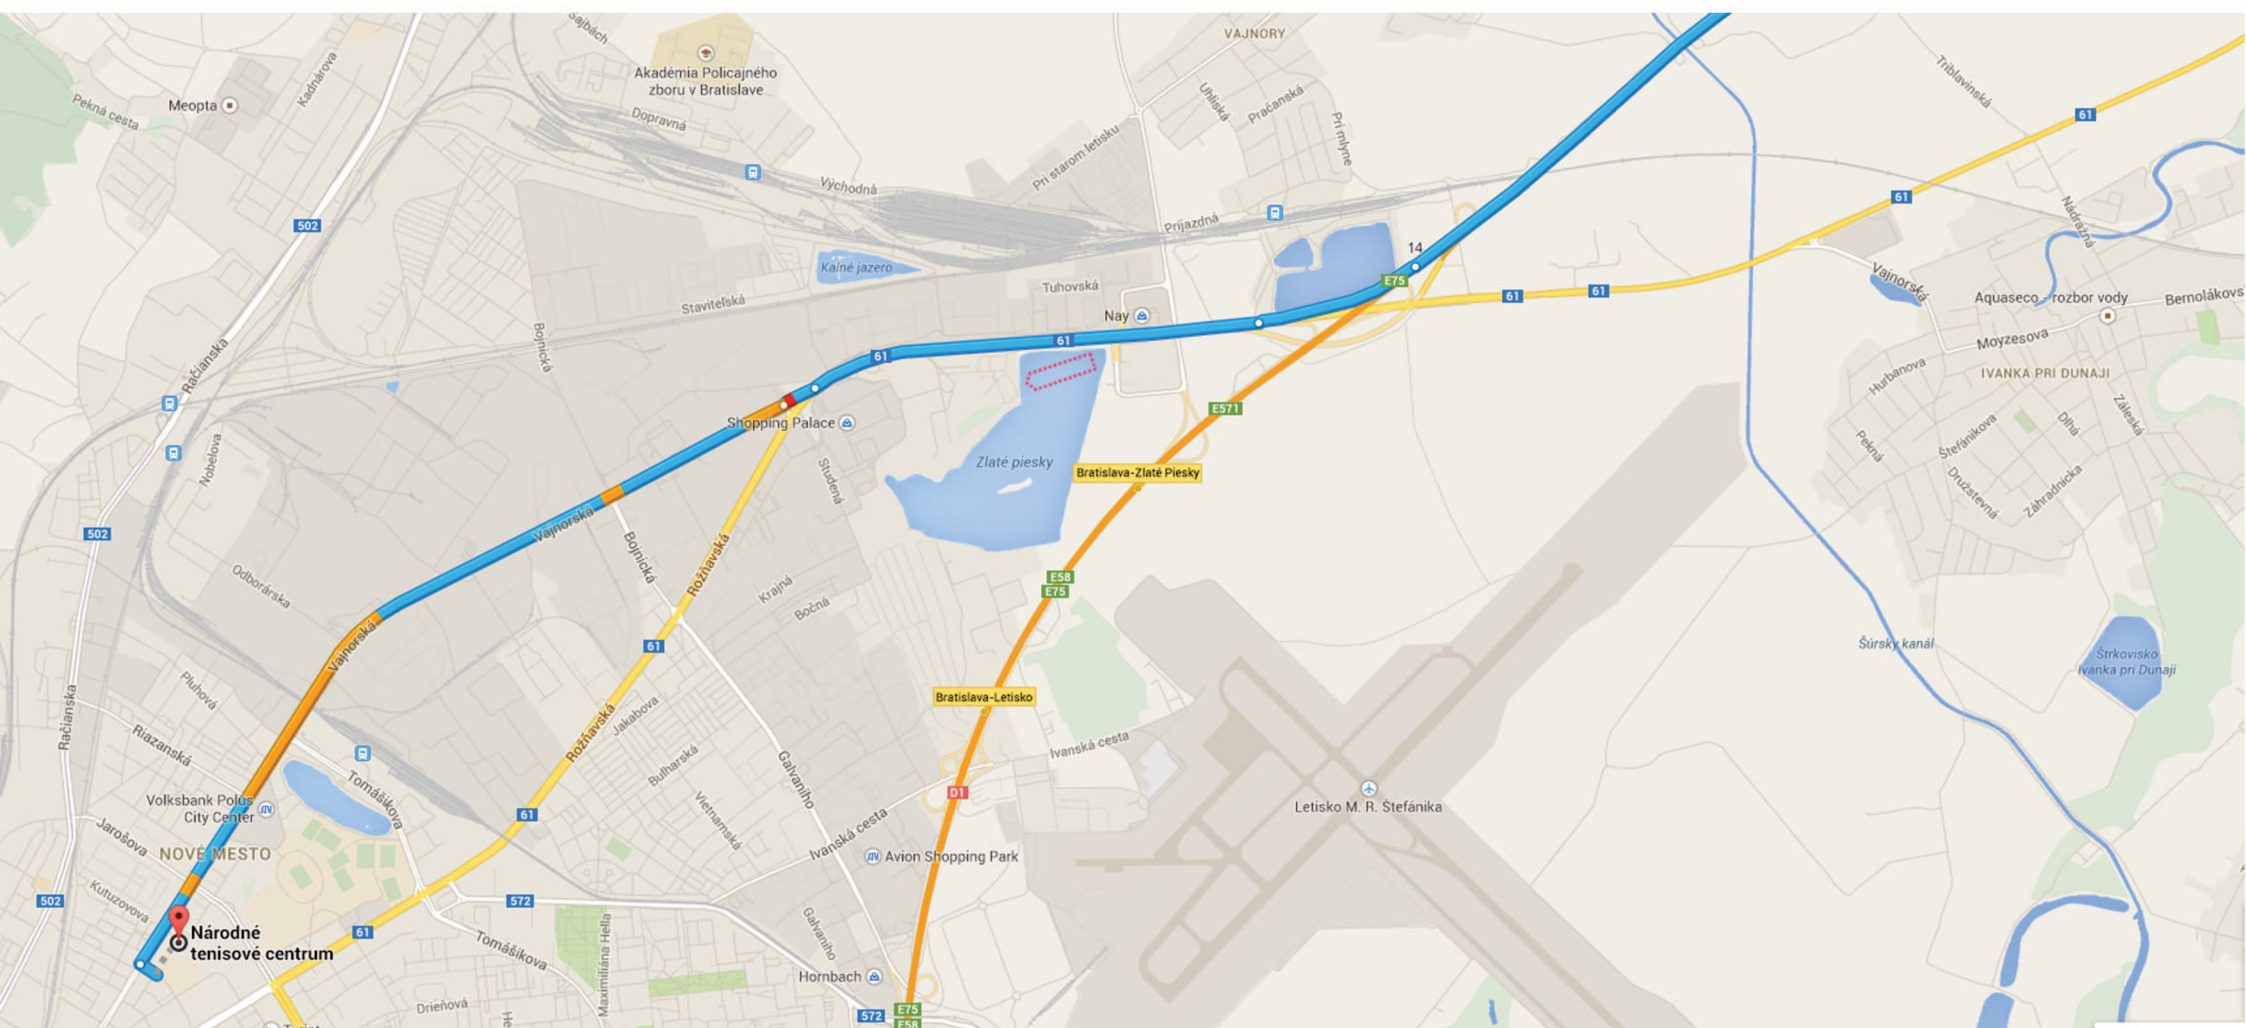

Príjazd do NTC po D1 z východného smeru

- po diaľnici D1 smer Bratislava - po vjazde do mesta (tabuľa obce BRATISLAVA na pravej strane zvodidiel) je potrebné sa držať v pravom pruhu
- prvý výjazd z diaľnice v meste - exit 61 Vajnory (str. 2)
- po 61 ďalej smer Centrum, Zlaté piesky (str. 2)
- na úrovni Hypermarketu TESCO je potrebné sa zaradiť do pravého pruhu (str. 3), tak isto na nasledujúcej svetelnej križovatke (str. 3), potom ďalej po ulici Vajnorská (str. 4)
- za križovatkou „Bajkalská“ odbočiť krížom cez električkovú trať do ulice Príkopová (str. 5)

Stále po hlavnej ceste - Vajnorská (celú cestu až po odbočku na NTC idete pozdĺž električkovej trate)

**kontrolný bod:
podjazd pod železnicou**

**kontrolný bod:
nákupné centrum Polus
(vľavo)**

**kontrolný bod: svetelná križovatka
Bajkalská (posledná pred odbočkou ku NTC)**

svetelná križovatka
Bajkalská

doľava cez
električkovú
trať do ulice
Prikopová