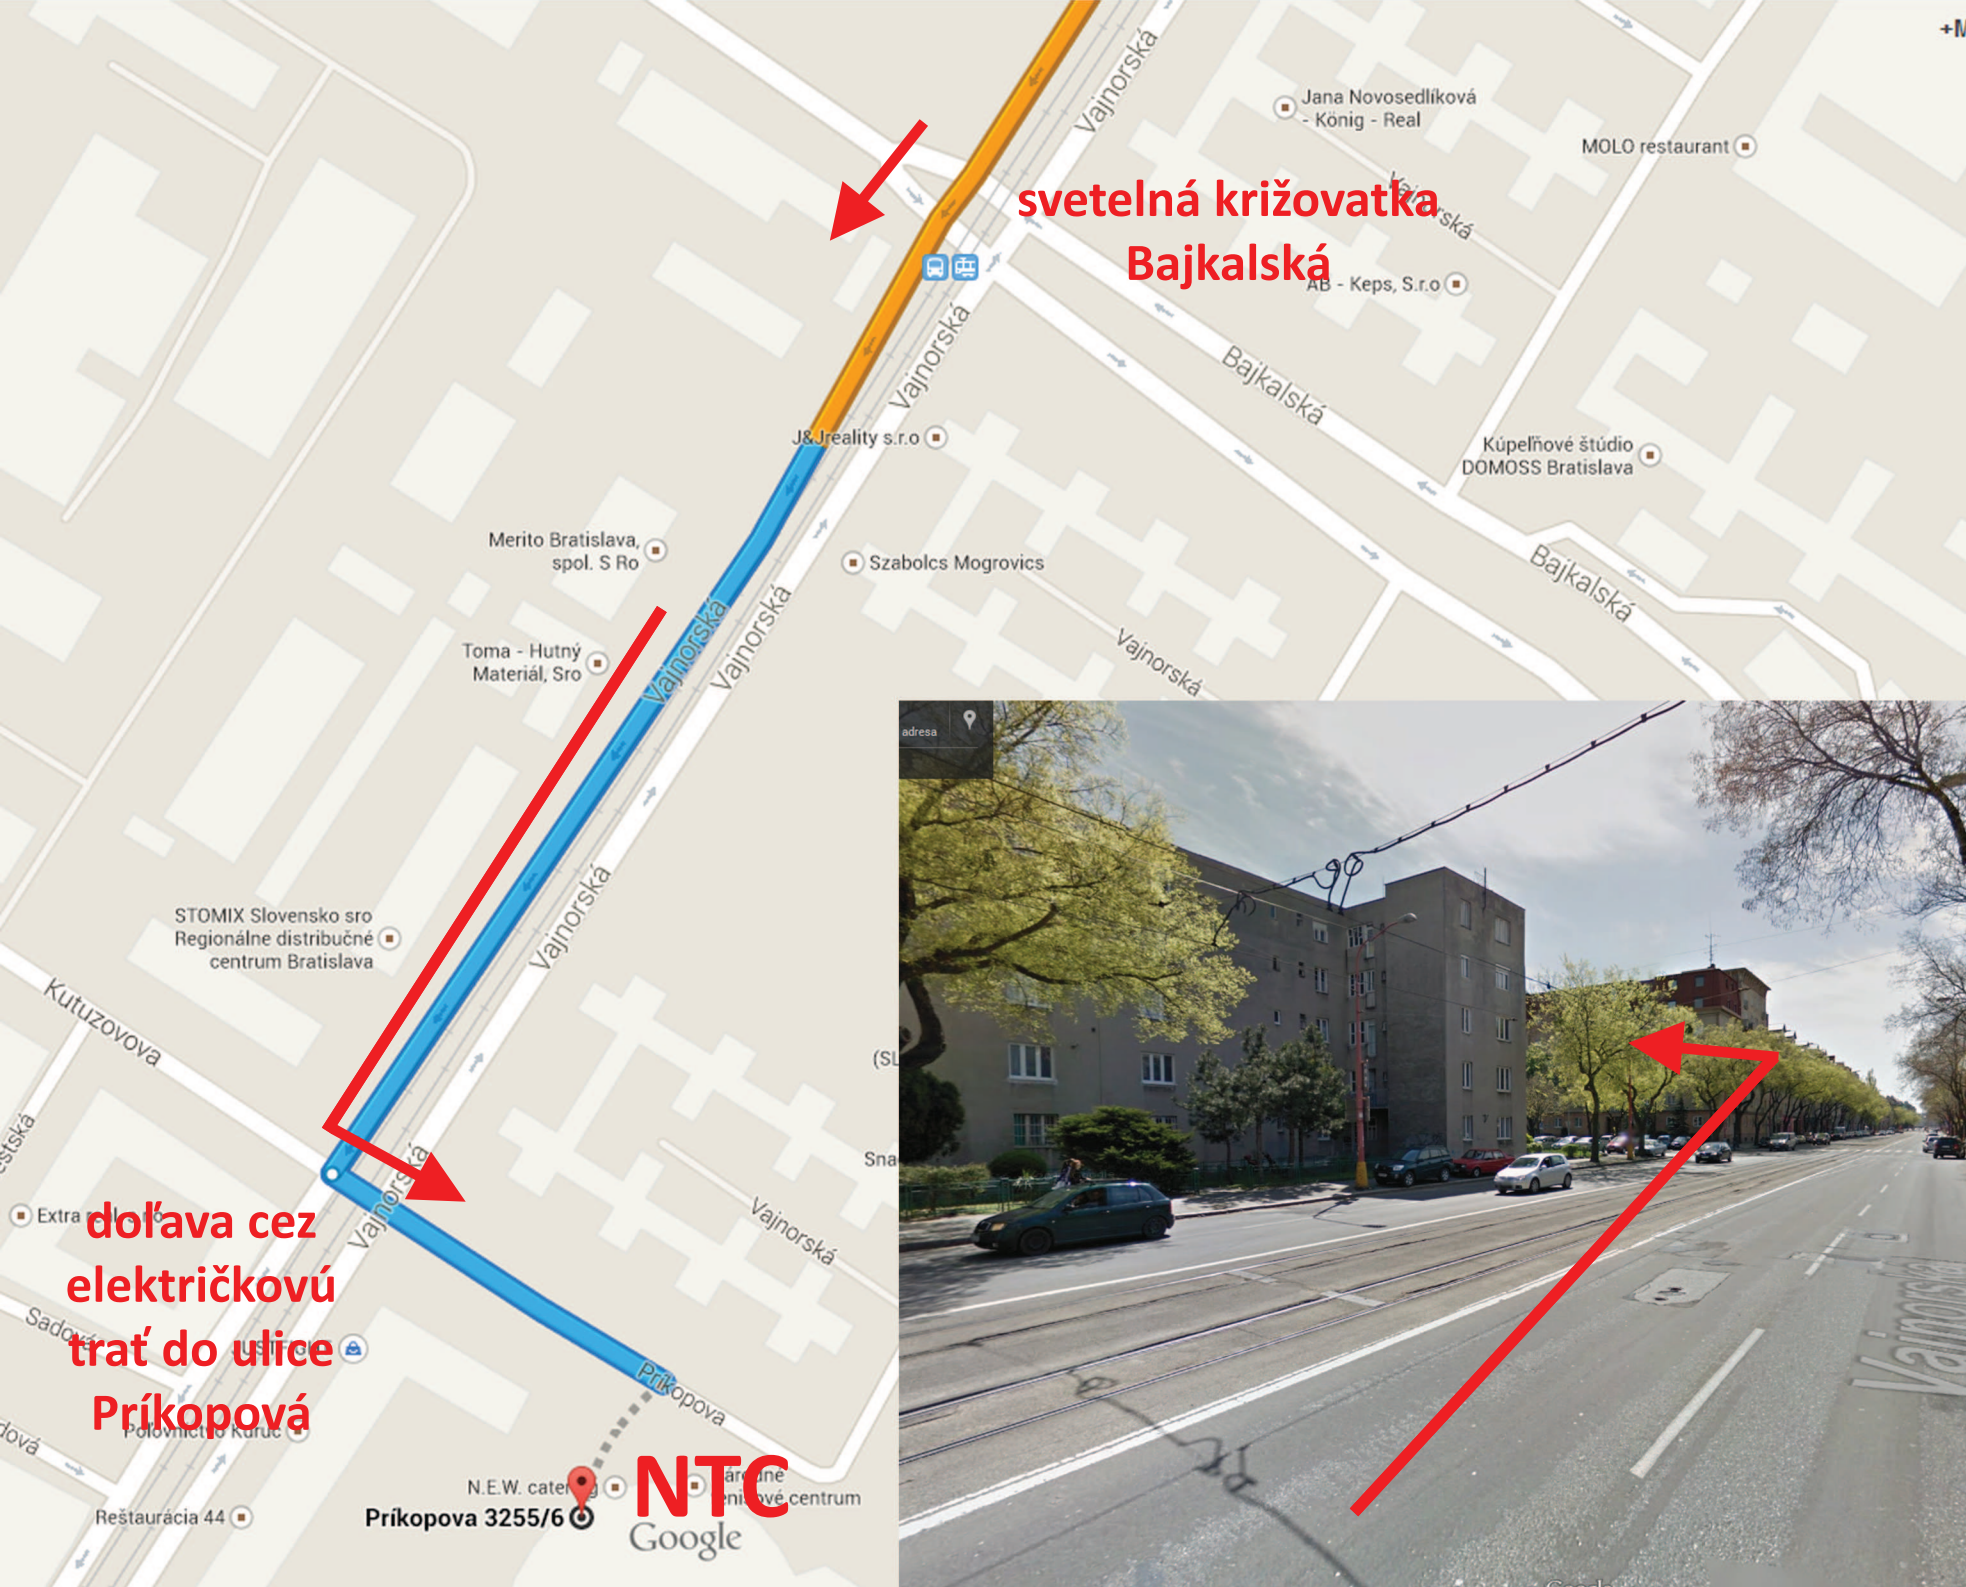

Príjazd do NTC po D1 z východného smeru

- po diaľnici D1 smer Bratislava - po vjazde do mesta (tabuľa obce BRATISLAVA na pravej strane zvodidiel) je potrebné sa držať v pravom pruhu
- prvý výjazd z diaľnice v meste - exit 61 Vajnory (str. 2)
- po 61 ďalej smer Centrum, Zlaté piesky (str. 2)
- na úrovni Hypermarketu TESCO je potrebné sa zaradiť do pravého pruhu (str. 3), tak isto na nasledujúcej svetelnej križovatke (str. 3), potom ďalej po ulici Vajnorská (str. 4)
- za križovatkou „Bajkalská“ odbočiť krížom cez električkovú trať do ulice Príkopová (str. 5)

Stále po hlavnej ceste - Vajnorská (celú cestu až po odbočku na NTC idete pozdĺž električkovej trate)

**kontrolný bod:
podjazd pod železnicou**

**kontrolný bod:
nákupné centrum Polus
(vľavo)**

**kontrolný bod: svetelná križovatka
Bajkalská (posledná pred odbočkou ku NTC)**

svetelná križovatka
Bajkalská

doľava cez
električkovú
trať do ulice
Prikopová