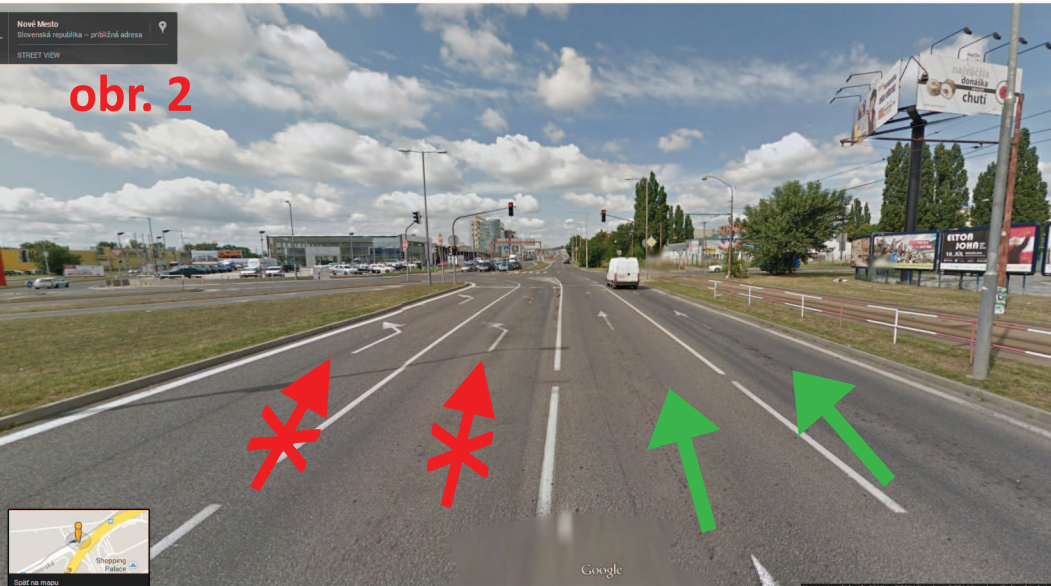

Príjazd do NTC po D1 z východného smeru

- po diaľnici D1 smer Bratislava - po vjazde do mesta (tabuľa obce BRATISLAVA na pravej strane zvodidiel) je potrebné sa držať v pravom pruhu
- prvý výjazd z diaľnice v meste - exit 61 Vajnory (str. 2)
- po 61 ďalej smer Centrum, Zlaté piesky (str. 2)
- na úrovni Hypermarketu TESCO je potrebné sa zaradiť do pravého pruhu (str. 3), tak isto na nasledujúcej svetelnej križovatke (str. 3), potom ďalej po ulici Vajnorská (str. 4)
- za križovatkou „Bajkalská“ odbočiť krížom cez električkovú trať do ulice Príkopová (str. 5)

Stále po hlavnej ceste - Vajnorská (celú cestu až po odbočku na NTC idete pozdĺž električkovej trate)

**kontrolný bod:
podjazd pod železnicou**

**kontrolný bod:
nákupné centrum Polus
(vľavo)**

**kontrolný bod: svetelná križovatka
Bajkalská (posledná pred odbočkou ku NTC)**

svetelná križovatka
Bajkalská

doľava cez
električkovú
trať do ulice
Prikopová