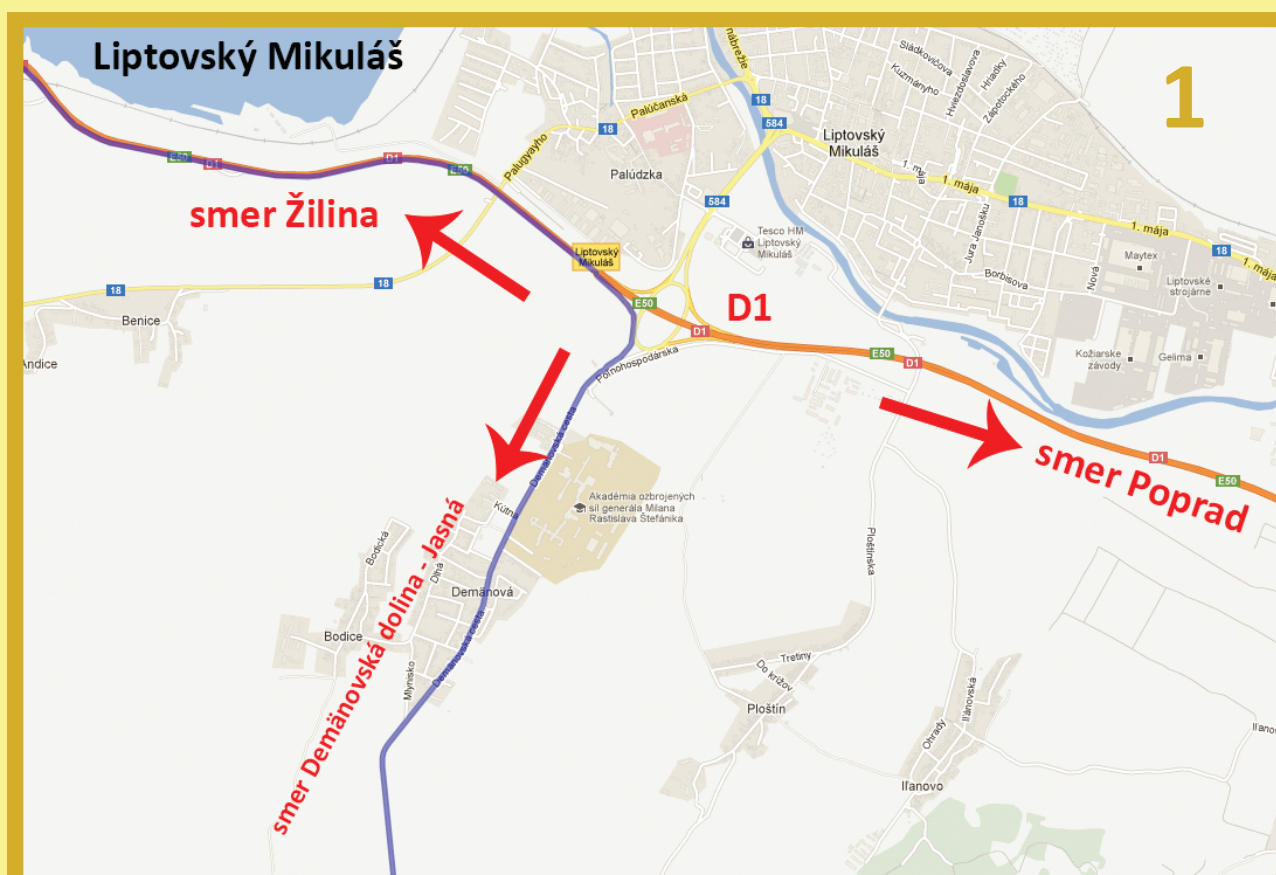

Ako sa dostať na BT 2012: Oficiálny sprievodca

Hotel JUNIOR*** Jasná
Demänovská Dolina 105
031 01 Liptovský Mikuláš 1
Slovensko

GPS: 48.96846
19.58525

+421 44 / 5591 571 - 3

recepia@juniorjasna.sk

- diaľničný výjazd smer Demänovská dolina;
nadjazd Liptovský Mikuláš (1)
- cez obec Demänová, okolo Demänovskej ľadovej jaskyne
- hotel sa nachádza v Demänovskej doline (2)

parkovanie na
hotelovom
parkovisku
(poplatok 2 €/ noc)

vlakom do stanice Liptovský
Mikuláš, ďalej prímestským
autobusovým spojom smerom
Demänovská dolina - Jasná

Cirkev adventistov siedmeho dňa
Cablkova 3, 821 04 Bratislava
info@casd.sk
+421 2/ 43 41 55 02